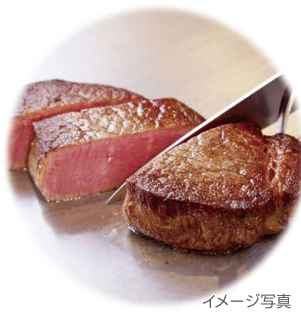

5/29金

肉の日

毎月29日はKONNE肉の日!

九州産ヘレ
大特価30%OFF

イメージ写真

5/30土 - 7/20月祝

夏ギフト キャンペーン

5/30土 ▶ 6/30火