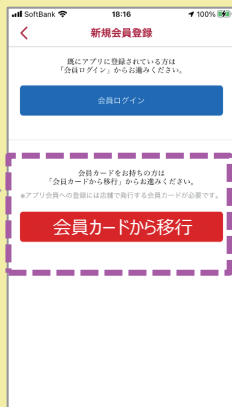

ビフテキの南海グリル 公式アプリが 2021年7月6日(火) START!!

会員カードと連携して
お得なクーポンを **Get!!**

会員カード連携特典を
プレゼント!!

アプリのインストールはこちらから▼

iPhoneの方
Available on the
App Store

Androidの方
ANDROID APP ON
Google play

読み込めない場合は「ビフテキの南海グリル」で検索してください

アプリと会員カード連携

ポイントカードを
お持ちの方は
事前に連携
させてください

①アプリ会員登録
ログイン
をタップ

②会員カードから移行
赤ボタンを選択

③起動したカメラで
会員カードを読み取
カメラへのアクセスを
許可して下さい

④登録内容入力画面
で会員情報を入力

メールアドレス 必須
パスワード 必須
カード会員は申込用紙に情報
を記入し、管理画面に入力し
てきますので、アプリ登録時
には顧客情報は入力しません。

⑤登録完了して会員
証を表示

会員カードと同じ番号
になります。

端末を横に倒すと、会員証が大きく表示されます。
ログインしていることが必要です。
スマホの設定で画面の向きを縦に固定している場合
は表示されません。

※画像はイメージです。