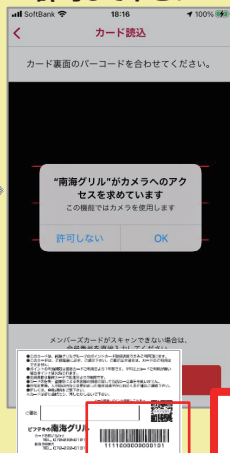

アプリと会員カード連携

ポイントカードを
お持ちの方は
事前に連携
させてください

①アプリ会員登録
ログイン
をタップ

②会員カードから移行
赤ボタンを選択

③起動したカメラで
会員カードを読み取
カメラへのアクセスを
許可して下さい

④登録内容入力画面
で会員情報を入力

メールアドレス 必須
パスワード 必須
カード会員は申込用紙に情報
を記入し、管理画面に入力し
てきますので、アプリ登録時
には顧客情報は入力しません。

⑤登録完了して会員
証を表示

会員カードと同じ番号
になります。

端末を横に倒すと、会員証が大きく表示されます。
ログインしていることが必要です。
スマホの設定で画面の向きを縦に固定している場合
は表示されません。

※画像はイメージです。